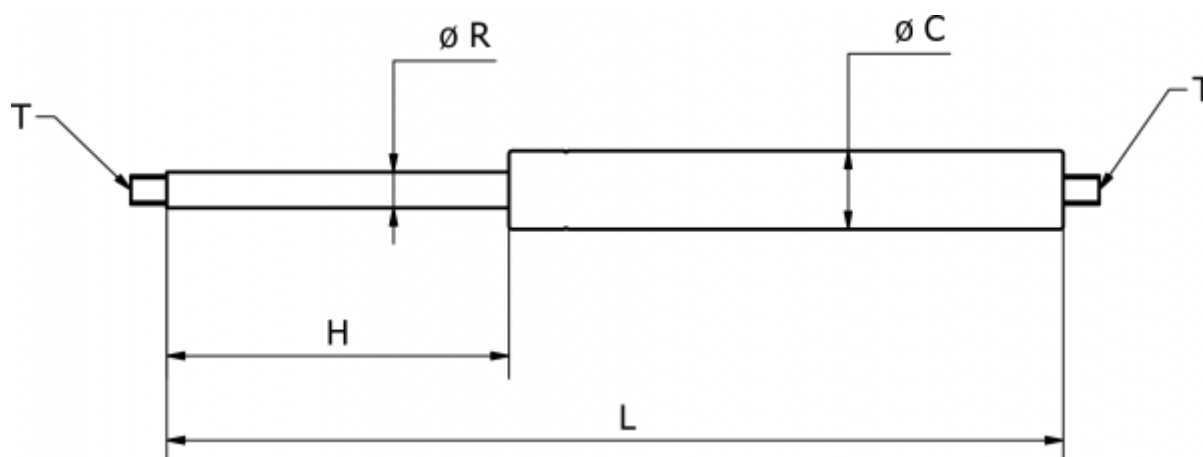

Varenummer: 04H142805000150

Beskrivelse: Stabilus IndustryLine gasfjeder str. 14/28

150N længde 1048mm, udtræk 500mm Type 04H1428150

Mål

C = 28

H = 500

L = 1048

R = 14

T = M10 x 12